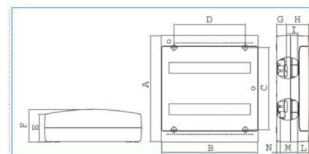

B04089

Quote:

A: 450	I: 48
B: 408	L: 47
C: 350	M: 75
D: 304	N: 13
E: 118	
F: 137	
G: 40	
H: 25	

**IP40 DSG 36 W Centralino 36 moduli portella fumè Pablo IP40 Design BIANCO**

Proprietà tecniche

**Design**

Modalità di fissaggio sporgente

**Compatibilità**

Compatible with mounting on DIN Rail sì

**Corrente**

Corrente nominale in A 125 A

**Coperchio**

Tipo di chiusura della porta senza bloccaggio

Tipo di copertura Porta cieca

Serratura senza

Profondità del prodotto installato 137 mm

Profondità interna 48 mm

Altezza del prodotto installato 450 mm

Larghezza prodotto installato 408 mm

Larghezza in unità di divisione 18

**Accessori inclusi**

Piastra di montaggio inclusa no