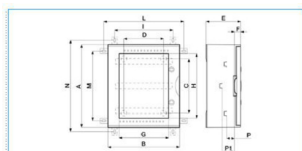

B04601

Quote:

N: 354
A: 303
B: 295
C: 150
D: 110
E: 167
F: 184
L: 316
M: 222

VTR 01 CIECO Quadro cieco in vetroresina IP66 GRIGIO

Proprietà tecniche

Design

Modalità di fissaggio sporgente

Compatibilità

Compatible with mounting on DIN Rail no

Coperchio

Tipo di chiusura della porta blocco con chiave triangolare maschio

Interbloccabile no

Numero di blocco della porta 1

Tipo di copertura Porta cieca

Serratura con chiave

Trattamento della superficie non trattato

Dimensioni

Profondità del prodotto installato 167 mm

Profondità interna 137 mm

Altezza del prodotto installato 302,8 mm

Larghezza prodotto installato 264,7 mm

Spessore del materiale delle pareti laterali 2 mm