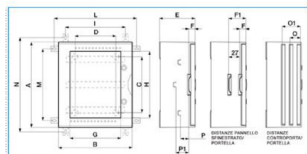

VTR 02 CIECO Quadro cieco in vetroresina IP66 36 moduli GRIGIO

Proprietà tecniche

Equipaggiamento

Numero di tasti

2

B04602

Quote:

A: 428	L: 377
B: 325	M: 348
C: 255	N: 480
D: 132	O: 44
E: 183	P1: 74
F: 40	P2: 48
F1: 67	P1: 75
H: 245	