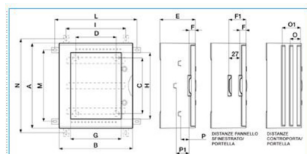

**VTR 03 CIECO Quadro cieco in vetroresina IP66 54 moduli GRIGIO**

Proprietà tecniche

**Equipaggiamento**

Numero di tasti

2

B04603

Quote:

A: 504	L: 485
B: 434	M: 423
C: 330	N: 555
D: 240	O: 44
E: 210	O1: 74
F: 40	P: 48
F1: 67-94	P1: 75
I: 353	