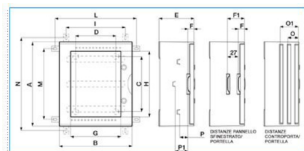

VTR 05 CIECO Quadro cieco in vetroresina IP66 96 moduli GRIGIO

Proprietà tecniche

Equipaggiamento

Numero di tasti

2

B04605

Quote:

A: 654	L: 594
B: 543	M: 573
C: 480	N: 705
D: 348	O: 44
E: 265	O1: 74
F1: da 67 a 148	P: 48
I: 462	P1: 75