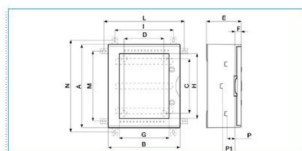

B04621

Quote:

A: 303
B: 265
C: 150
D: 110
E: 167
G: 161
H: 215
I: 184
L: 316
M: 222
N: 354

VTR 01 OBLO' Quadro con oblò in vetroresina IP66 GRIGIO

Proprietà tecniche

Design

Modalità di fissaggio sporgente

Compatibilità

Compatible with mounting on DIN Rail no

Coperchio

Tipo di chiusura della porta blocco con chiave triangolare maschio

Interbloccabile no

Numero di blocco della porta 1

Tipo di copertura Porta cieca

Serratura con chiave

Trattamento della superficie non trattato

Dimensioni

Profondità del prodotto installato 167 mm

Profondità interna 137 mm

Altezza del prodotto installato 302,8 mm

Larghezza prodotto installato 264,7 mm

Spessore del materiale delle pareti laterali 2 mm