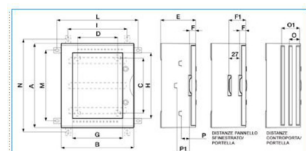

B04622

Quote:

A: 428	H: 319	P1: 75
B: 325	I: 245	
C: 255	L: 377	
D: 132	M: 348	
E: 183	N: 480	
F: 40	O: 44	
F1: 67	O1: 74	
G: 193	P: 48	

VTR 02 OBLO' Quadro con oblò in vetroresina IP66 36 moduli GRIGIO

Proprietà tecniche

Design

Modalità di fissaggio sporgente

Compatibilità

Compatible with mounting on DIN Rail si

Coperchio

Tipo di chiusura della porta blocco con chiave triangolare maschio

Interbloccabile no

Numero di blocco della porta 2

Larghezza prodotto installato 325 mm

Larghezza in unità di divisione 12

Spessore del materiale delle pareti laterali 2 mm

Installazione, montaggio

Idoneo per uso esterno si

Accessori inclusi

Piastra di montaggio inclusa no