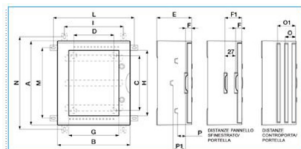

B04623

Quote:

A: 504	H: 393	P1: 75
B: 434	I: 353	
C: 330	L: 485	
D: 240	M: 423	
E: 210	N: 555	
F: 40	O: 44	
F1: 67-94	Q1: 74	
G: 300	P: 48	

VTR 03 OBLO' Quadro con oblò in vetroresina IP66 54 moduli GRIGIO

Proprietà tecniche

Design

Modalità di fissaggio sporgente

Compatibilità

Compatible with mounting on DIN Rail si

Coperchio

Tipo di chiusura della porta blocco con chiave triangolare maschio

Interbloccabile no

Altezza del prodotto installato 503,7 mm

Larghezza prodotto installato 433,5 mm

Larghezza in unità di divisione 18

Spessore del materiale delle pareti laterali 2 mm

Installazione, montaggio

Idoneo per uso esterno si