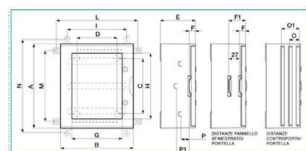

B04625

Quote:

A: 654	H: 544	P1: 75
B: 543	I: 462	
C: 480	L: 594	
D: 348	M: 573	
E: 265	N: 705	
F: 40	O: 44	
F1: da 67 a 148	O1: 74	
G: 405	P: 48	

VTR 05 OBLO' Quadro con oblò in vetroresina IP66 96 moduli GRIGIO

Proprietà tecniche

Design

Modalità di fissaggio sporgente

Compatibilità

Compatible with mounting on DIN Rail si

Coperchio

Tipo di chiusura della porta blocco con chiave triangolare maschio

Interbloccabile no

Altezza del prodotto installato 654,6 mm

Larghezza prodotto installato 542,4 mm

Larghezza in unità di divisione 24

Spessore del materiale delle pareti laterali 2 mm

Installazione, montaggio

Idoneo per uso esterno si