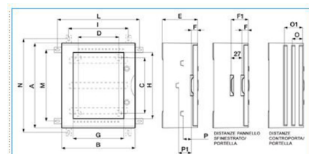

B04626

Quote:

A: 806	H: 694	P1: 75
B: 616	I: 533	
C: 630	L: 665	
D: 420	M: 723	
E: 319	N: 835	
F: 40	O: 44	
F1: da 67 a 202	O1: 74	
G: 480	P: 48	

VTR 06 OBLO' Quadro con oblò in vetroresina IP66 140 moduli GRIGIO

Proprietà tecniche

Design

Modalità di fissaggio sporgente

Compatibilità

Compatible with mounting on DIN Rail si

Coperchio

Tipo di chiusura della porta blocco con chiave triangolare maschio

Interbloccabile no

Altezza del prodotto installato 805,6 mm

Larghezza prodotto installato 615,4 mm

Larghezza in unità di divisione 28

Spessore del materiale delle pareti laterali 2 mm

Installazione, montaggio

Idoneo per uso esterno si