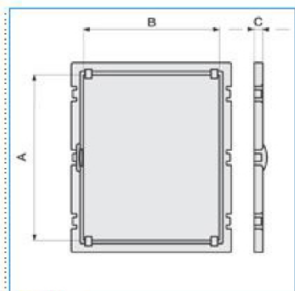

B04635

Quote:

A: 689
B: 498
C: 20

CP 06 Controporta per quadri Pedro GRIGIO

Proprietà tecniche

Coperchio

Tipo di porta per armadio di commutazione Porta interna

Materiali

Colore RAL7035
 Colore grigio
 Colore RAL Grigio RAL 7035
 Materiale Poliestere rinforzato con fibra di vetro
 Superficie Opaco
 Trattamento della superficie non trattato

Dimensioni

Profondità del prodotto installato 20 mm
 Altezza del prodotto installato 750,6 mm
 Larghezza prodotto installato 554,7 mm