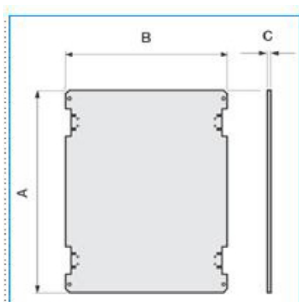

B04673

Quote:

A: 590
B: 350
C: 2

PF VTR 04 Piastra di fondo in ACCIAIO per quadri Pedro dimensione 4

Proprietà tecniche

Funzioni

Con perforazione no

Materiali

Materiale Acciaio

Trattamento della superficie zincato a caldo

Dimensioni

Altezza del prodotto installato 590 mm

Larghezza prodotto installato 350 mm

Norme, Omologazioni

Norme di riferimento CE

Direttiva Europea RAEE non interessato