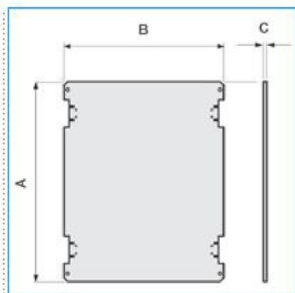

B04675

Quote:

A: 740
B: 530
C: 2

PF VTR 06 Piastra di fondo in ACCIAIO per quadri Pedro dimensione 6

Proprietà tecniche

Funzioni

Con perforazione no

Materiali

Materiale Acciaio

Trattamento della superficie zincato a caldo

Dimensioni

Altezza del prodotto installato 740 mm

Larghezza prodotto installato 530 mm

Norme, Omologazioni

Norme di riferimento CE

Direttiva Europea RAEE non interessato