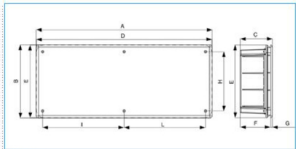

B04888

Quote:

A: 404 I: 187  
B: 168 L: 187  
C: 74  
D: 403  
E: 167  
F: 70  
G: 4  
H: 136

### Dimensioni

Lunghezza 392 mm

Larghezza 152 mm