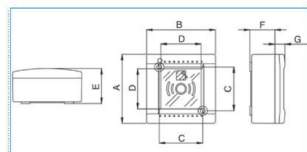

B05760

Quote:

A: 120
B: 120
C: 76
D: 70
E: 61
F: 43
G: 18

IP55 CE PULS R Centralino stagno con pulsante illuminabile ROSSO

Proprietà tecniche

Design

Modalità di fissaggio sporgente

Compatibilità

Idoneo per protezione dai fulmini no

Corrente

Corrente nominale in A 16 A

Coperchio

Copertura dello spessore del materiale 8 mm

Tipo di copertura With Notch

Door leave singolo

Tipo di copertura Coperchio

Profondità del prodotto installato 61 mm

Profondità interna 61 mm

Altezza del prodotto installato 120 mm

Larghezza prodotto installato 120 mm

Larghezza in unità di divisione 4

Spessore del materiale delle pareti laterali 8 mm