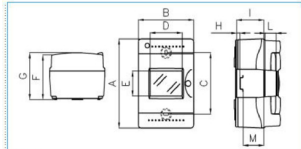

B05761

Quote:

A: 195	I: 63
B: 138	L: 26
C: 135	M: 48
D: 74	
E: 55	
F: 98	
G: 103	
H: 8	

**IP65 CE 04 GRI Centralino stagno 4 moduli predisposto con guida DIN GRIGIO**

Proprietà tecniche

**Compatibilità**

Compatible with mounting on DIN Rail si

**Coperchio**

Tipo di chiusura della porta senza (avvitato)

Tipo di copertura With Notch

Tipo di copertura Coperchio

Copertura trasparente o porta no

**Materiali**

Colore RAL Grigio RAL 7035

**Dimensioni**

Profondità del prodotto installato 103 mm

Larghezza in unità di divisione 4

**Equipaggiamento**

Quantità di righe nell'involucro 1

**Sicurezza**

Grado di protezione dell'involucro IP55