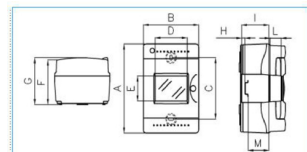

B05762

Quote:

A: 195	I: 63
B: 128	L: 26
C: 135	M: 48
D: 74	
E: 55	
F: 98	
G: 103	
H: 8	

IP65 CE 04 R Centralino stagno 4 moduli predisposto con guida DIN ROSSO

Proprietà tecniche

Design

Modalità di fissaggio sporgente

Compatibilità

Idoneo per protezione dai fulmini no

Corrente

Corrente nominale in A 16 A

Coperchio

Copertura dello spessore del materiale 8 mm

Tipo di copertura With Notch

Door leave singolo

Profondità d'incasso 80 mm

Profondità del prodotto installato 103 mm

Profondità interna 103 mm

Altezza del prodotto installato 128 mm

Larghezza prodotto installato 195 mm

Larghezza in unità di divisione 4

Spessore del materiale delle pareti laterali 8 mm