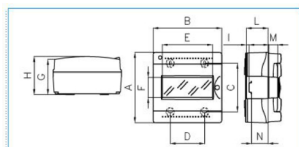

B05765

Quote:

A: 195	I: 6
B: 200	L: 63
C: 135	M: 26
D: 100	N: 48
E: 146	
F: 55	
G: 98	
H: 106	

### Dimensioni

Profondità d'incasso 80 mm

Profondità del prodotto installato 106 mm

Profondità interna 106 mm

Altezza del prodotto installato 200 mm

Larghezza prodotto installato 195 mm

Larghezza in unità di divisione 8