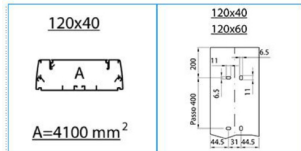

B06401

ALU 120x40 AO Canale in alluminio porta apparecchi ALLUMINIO OPACO

Proprietà tecniche

Connettività

Accessori d'allineamento senza accoppiatore

Materiali

Colore alluminio

Materiale Alluminio

Trattamento della superficie verniciato

Dimensioni

Altezza 40 mm

Lunghezza 2000 mm

Base 120 mm

Cavo

Sezione interna 4272 mm²

Equipaggiamento

Numero di separatori installabili 1

Norme, Omologazioni

Norme di riferimento EN50085-2-1

Direttiva europea RoHS compatibilità volontaria

Sicurezza

Grado di protezione dell'involucro IP40

Senza alogeni si

Resistenza agli urti IK07

Condizioni d'impiego

Temperatura d'esercizio -5...60 °C