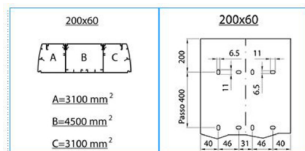

B06406

ALU 200x60 WE Canale in alluminio porta apparecchi BIANCO EVEREST

Proprietà tecniche

Connettività

Accessori d'allineamento senza accoppiatore

Materiali

Colore bianco
Colore RAL RAL 9003 - Bianco segnale
Materiale Alluminio
Trattamento della superficie verniciato

Dimensioni

Altezza 60 mm
Lunghezza 2000 mm
Base 200 mm

Cavo

Sezione interna 10680 mm²

Equipaggiamento

Numero di separatori installabili 1

Norme, Omologazioni

Norme di riferimento EN50085-2-1
Direttiva europea RoHs compatibilità volontaria

Sicurezza

Grado di protezione dell'involucro IP40
Senza alogeni si
Resistenza agli urti IK07

Condizioni d'impiego

Temperatura d'esercizio -5...60 °C