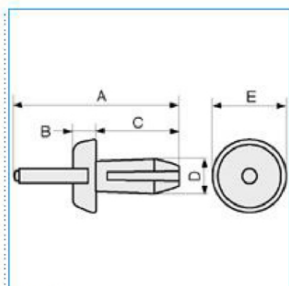

B06511

Quote:

A: 29
B: 2
C: 14
D: 6,25
E: 11

DUCTAFIX R6 Rivetto di fissaggio per canalette per cablaggio

Proprietà tecniche

Materiali

Colore arancione

Materiale Poliammide (PA)

Dimensioni

Diametro della foratura 6 mm

Norme, Omologazioni

Direttiva europea RoHS compatibilità volontaria