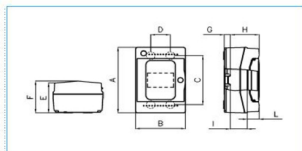

B06521

Quote:

A: 210
B: 143
C: 157
D: 56
E: 96
F: 102
G: 17
H: 53
I: 48
L: 35

IP65 04 GRI Centralino IP65 4 moduli portella fumè line a Pablo GRIGIO

Proprietà tecniche

Design

Modalità di fissaggio sporgente

Compatibilità

Compatible with mounting on DIN Rail sì

Corrente

Corrente nominale in A 125 A

Coperchio

Tipo di chiusura della porta senza bloccaggio

Tipo di copertura Porta cieca

Serratura senza

Profondità del prodotto installato 102 mm

Profondità interna 102 mm

Altezza del prodotto installato 210 mm

Larghezza prodotto installato 143 mm

Larghezza in unità di divisione 4

Accessori inclusi

Piastra di montaggio inclusa no