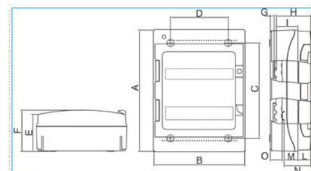

B06525

Quote:

A: 420	I: 75
B: 314	L: 44
C: 330	M: 48
D: 200	N: 92
E: 128	O: 41
F: 143	
G: 14	
H: 119	

IP65 24 GRI Centralino IP65 24 moduli portella fumè line a Pablo GRIGIO

Proprietà tecniche

Design

Modalità di fissaggio sporgente

Profondità del prodotto installato 143 mm

Profondità interna 143 mm

Altezza del prodotto installato 420 mm

Larghezza prodotto installato 314 mm

Larghezza in unità di divisione 12

Accessori inclusi

Piastra di montaggio inclusa no