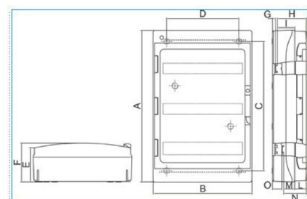

B06527

Quote:

A: 657	I: 75
B: 426	L: 50
C: 560	M: 48
D: 312	N: 98
E: 128	O: 41
F: 148	
G: 14	
H: 125	

CE

IP65 54 GRI Centralino IP65 54 moduli portella fumè linea Pablo GRIGIO

Proprietà tecniche

Design

Modalità di fissaggio sporgente

Profondità del prodotto installato 148 mm

Profondità interna 148 mm

Altezza del prodotto installato 657 mm

Larghezza prodotto installato 426 mm

Larghezza in unità di divisione 19

Accessori inclusi

Piastra di montaggio inclusa no