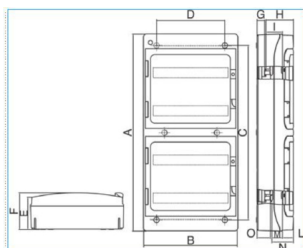

B06528

Quote:

A: 903	I: 75
B: 426	L: 50
C: 800	M: 48
D: 312	N: 98
E: 148	O: 61
F: 158	
G: 34	
H: 125	

CE

IP65 72 GRI Centralino IP65 72 moduli portella fumè linea Pablo GRIGIO

Proprietà tecniche

Design

Modalità di fissaggio sporgente

Profondità del prodotto installato 168 mm

Profondità interna 168 mm

Altezza del prodotto installato 903 mm

Larghezza prodotto installato 426 mm

Larghezza in unità di divisione 19

Accessori inclusi

Piastra di montaggio inclusa no