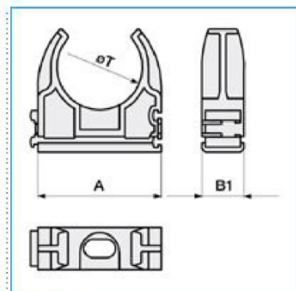

B10253

**Quote:**

A: 30  
B: 12  
∅ esterno tubo: 20

**FISN 20 Supporto fissatubo per tubi rigidi, Halogen Free GRIGIO**

Proprietà tecniche

**Funzioni**

aggiunto al dispositivo no

**Materiali**

Colore RAL Grigio RAL 7035

Materiale ABS

**Dimensioni**

Diametro 20 mm

**Norme, Omologazioni**

Norme di riferimento EN 61386-25

**Sicurezza**

Senza alogeni si