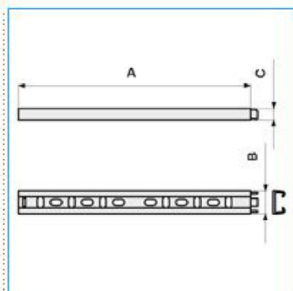

GUI Guida fissatubo per supporto FISN GRIGIO

Proprietà tecniche

Versione

Modulo Profilo C

Materiali

Colore RAL Grigio RAL 7035

Materiale PVC

Dimensioni

Lunghezza profilo 200 mm

Larghezza profilo 20 mm

Norme, Omologazioni

Direttiva europea RoHs compatibilità volontaria

B11852

Quote:

A: 200
B: 20
C: 10