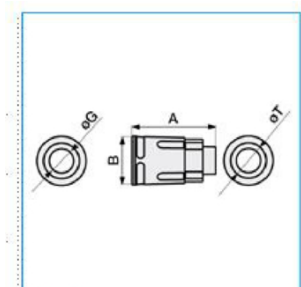

B11917

Quote:

A: 59
B: 35
Ø esterno tubo: 25
Ø interno guaina: 20

GSTON 25 Raccordo tubo/guaina ad innesto rapido IP67 Sistema Stop GRIGIO

Proprietà tecniche

Materiali

Colore RAL Grigio RAL 7035

Materiale PVC

Dimensioni

Diametro 25 mm

Norme, Omologazioni

Classificazione UL94 V0

Sicurezza

Grado di protezione dell'involucro IP67

Grado di resistenza al filo incandescente secondo EN 60695-2-11: 850°C

Condizioni d'impiego