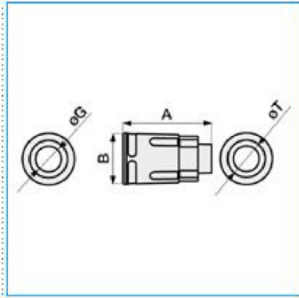

B11965

Quote:

A: 51
B: 25
Ø esterno tubo: 16
Ø interno guaina: 12

GSTON 16 Raccordo tubo/guaina ad innesto rapido IP67 Sistema Stop GRIGIO

Proprietà tecniche

Materiali

Colore RAL	Grigio RAL 7035
Materiale	PVC

Dimensioni

Diametro	16 mm
----------	-------

Norme, Omologazioni

Classificazione UL94	V0
----------------------	----

Sicurezza

Grado di protezione dell'involucro	IP67
Grado di resistenza al filo incandescente	secondo EN 60695-2-11: 850°C