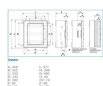

B04602

VTR 02 CIECO Quadro cieco in vetroresina IP66 36 moduli GRIGIO

Proprietà tecniche

Installazione, montaggio

Montaggio su Montaggio a parete

Equipaggiamento

Numero di file	3
Con serratura	Sì
Con morsettiera di neutro	No
Con morsettiera di terra	No
Con piastra di montaggio	No

Numero di moduli

Numero di moduli 36

Serie

Altezza	428,20 mm
Larghezza	325 mm
Profondità	178 mm
Larghezza di montaggio	325 mm
Numero di unità in larghezza	12

Porta / coperchio

Numero di porte del quadro elettrico	1
Porta/frontale trasparente	No