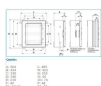

B04603

**VTR 03 CIECO Quadro cieco in vetroresina IP66 54 moduli GRIGIO**

**Proprietà tecniche**

**Installazione, montaggio**

Montaggio su Montaggio a parete

**Equipaggiamento**

Numero di file	3
Con serratura	Sì
Con morsettiera di neutro	No
Con morsettiera di terra	No
Con piastra di montaggio	No

**Numero di moduli**

Numero di moduli 54

**Serie**

Altezza	503,70 mm
Larghezza	433,50 mm
Profondità	210 mm
Larghezza di montaggio	434 mm
Numero di unità in larghezza	18

**Porta / coperchio**

Numero di porte del quadro elettrico	1
Porta/frontale trasparente	No