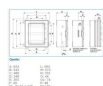

B04605

VTR 05 CIECO Quadro cieco in vetroresina IP66 96 moduli GRIGIO

Proprietà tecniche

Installazione, montaggio

Montaggio su Montaggio a parete

Equipaggiamento

Numero di file	4
Con serratura	Sì
Con morsettiera di neutro	No
Con morsettiera di terra	No
Con piastra di montaggio	No

Numero di moduli

Numero di moduli 96

Serie

Altezza	654,60 mm
Larghezza	542,40 mm
Profondità	264,50 mm
Larghezza di montaggio	543 mm
Numero di unità in larghezza	24

Porta / coperchio

Numero di porte del quadro elettrico	1
Porta/frontale trasparente	No