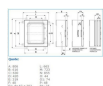

B04606

VTR 06 CIECO Quadro cieco in vetroresina IP66 140 moduli GRIGIO

Proprietà tecniche

Installazione, montaggio

Montaggio su Montaggio a parete

Equipaggiamento

Numero di file	5
Con serratura	Sì
Con morsettiera di neutro	No
Con morsettiera di terra	No
Con piastra di montaggio	No

Numero di moduli

Numero di moduli 140

Serie

Altezza	805,60 mm
Larghezza	615,40 mm
Profondità	318,70 mm
Larghezza di montaggio	616 mm
Numero di unità in larghezza	28

Porta / coperchio

Numero di porte del quadro elettrico	1
Porta/frontale trasparente	No