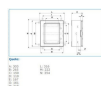

B04621

VTR 01 OBLO' Quadro con oblò in vetroresina IP66 GRIGIO

Proprietà tecniche

Installazione, montaggio

Adatto per l'uso esterno	Sì
Montaggio su	Montaggio a parete

Equipaggiamento

Con serratura	Sì
Con morsettiera di neutro	No
Con morsettiera di terra	No
Con piastra di montaggio	No

Serie

Altezza	302,80 mm
Larghezza	264,70 mm
Profondità	167 mm

Porta / coperchio

Numero di porte del quadro elettrico	1
Numero di serrature	1
Porta/frontale trasparente	Sì

Materiali

Materiale	Poliestere rinforzato con fibra di vetro
Codice RAL	7035
Colore	Grigio
Resistente agli ultravioletti	Sì