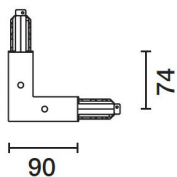

giunto L con contatto terra esterno

Design iGuzzini

iGuzzini

Ultimo aggiornamento delle informazioni: Gennaio 2018

giunto L con contatto terra esterno

Codice prodotto
MXX5

Descrizione tecnica
giunto a L, realizzato in materiale termoplastico, con contatto terra esterno

Installazione
su binario standard

Dimensione (mm)
90x74

Colore
Bianco (01) | Nero (04)

Peso (Kg)
0.2

Soddisfa EN60598-1 e relative note

ERC