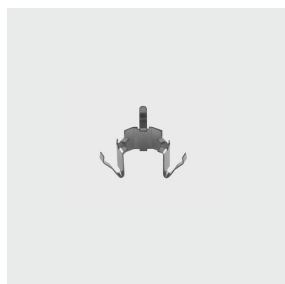

Ultimo aggiornamento delle informazioni: Gennaio 2018

---

**Molla fissaggio contro-pareti e contro-soffitto Light Up Orbit D=28mm**

---

**Codice prodotto**  
X192

---

**Descrizione tecnica**

Molla fissaggio contro-pareti e contro-soffitto per Light Up Orbit diametro D= 28mm, in acciaio inox AISI 304

---

**Installazione**

Da prevedere un foro sul contro-soffitto o contro-parete di D=20mm

---

**Colore**

Indefinito (00)

---

**Montaggio**