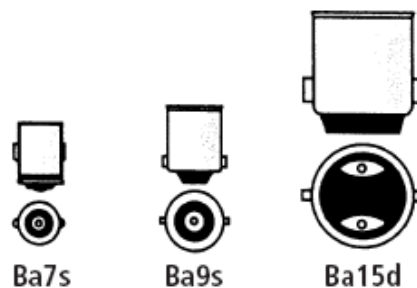

Attacchi / Sockets:

Pagine totali del documento: 4

Document total pages: 4

Ultimo aggiornamento: 2 Gennaio 2013

Last update: 2 January 2013