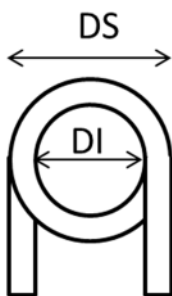

PROLUNGHE ESTENSIBILI

Articoli: 5129 5129/N 5129/7 5129/7-N

Descrizione articolo	Prolunga estensibile con capi liberi
Colore articolo	Bianco o Nero
Colori cavo	Bianco o Nero
Tipologia cavo	Cavo plastigomma H05VVH8-F – estensibile – a norme europee ◀HAR ▶ isolati in PVC, sotto guaina media in PVC
Sezione cavi utilizzati	4G1 mm ²
Tensione nominale	U _o /U 300/500V
Campo di temperatura	5°C ÷ 70°C (in posa fissa: -20°C ÷ 70°C)
Colori isolamento	Giallo-Verde, Marrone, Nero, Grigio
Estensione massima	70%
Norme di riferimento	CEI 20-20

NOTA BENE:

La misura del cavo si riferisce alla lunghezza del cavo lineare prima della spirallatura.
 L'estensione massima del cavo spirallato è pari al 70% della lunghezza del cavo lineare utilizzato.

LEGENDA

- DS Diametro spirale esterno
- DI Diametro spirale interno

Sezione cavo mm ²	Diametro esterno del cavo mm. ± 0,30	DI - Diametro interno nominale della spirale mm.	DS - Diametro esterno nominale della spirale mm.
4G1	8,00	10	26,0