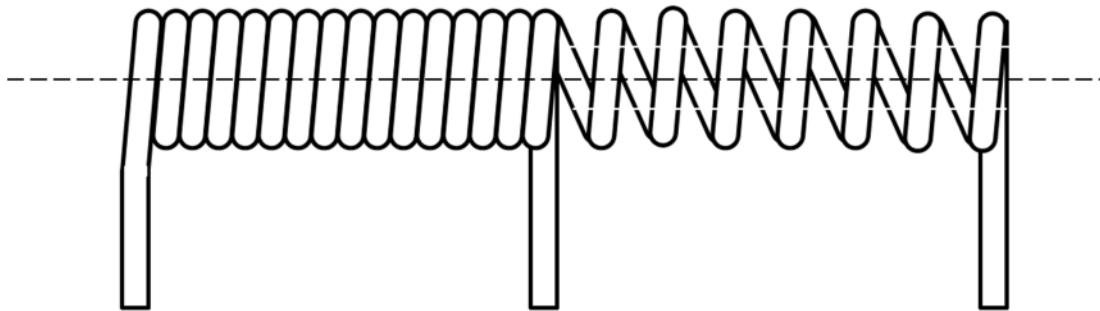

PROLUNGHE ESTENSIBILI

Articoli: 5129 5129/N 5129/7 5129/7-N

Descrizione articolo	Prolunga estensibile con capi liberi
Colore articolo	Bianco o Nero
Colori cavo	Bianco o Nero
Tipologia cavo	Cavo plastigomma H05VVH8-F – estensibile – a norme europee ◀HAR ▶ isolati in PVC, sotto guaina media in PVC
Sezione cavi utilizzati	4G1 mm ²
Tensione nominale	U _o /U 300/500V
Campo di temperatura	5°C ÷ 70°C (in posa fissa: -20°C ÷ 70°C)
Colori isolamento	Giallo-Verde, Marrone, Nero, Grigio
Estensione massima	70%
Norme di riferimento	CEI 20-20

NOTA BENE:

La misura del cavo si riferisce alla lunghezza del cavo lineare prima della spirallatura.
 L'estensione massima del cavo spirallato è pari al 70% della lunghezza del cavo lineare utilizzato.

LEGENDA

- DS Diametro spirale esterno
- DI Diametro spirale interno

Sezione cavo mm ²	Diametro esterno del cavo mm. ± 0,30	DI - Diametro interno nominale della spirale mm.	DS - Diametro esterno nominale della spirale mm.
4G1	8,00	10	26,0

Codice Articolo	Colore	Sezione	Lunghezza lineare	Confezione		Pezzi x cartone
5129	Bianco	4G1mm ²	5 m		Sacchetto con cavaliere	15
5129/N	Nero	4G1mm ²	5 m			15
5129/7	Bianco	4G1mm ²	7 m			10
5129/7-N	Nero	4G1mm ²	7 m			10