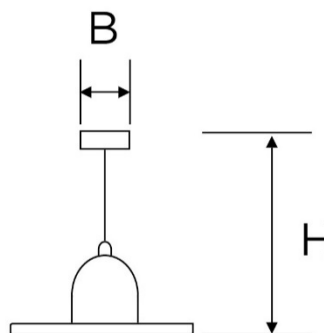

SERIE CLASSIC

Articoli: 5998/40-BL

Tipologia articolo Lampadario
Serie CLASSIC
Materiale Porcellana bianca
Colore Bianco lucido
Dimensioni

A 400 mm
H 1570 mm
B 90 mm

Entrata cavo Posteriore
Attacco cavo Morsetti a vite
Attacco lampada E27 50 Hz 220 V~
Potenza max lampada 60 W
Grado di protezione IP20
Ghiera Porcellana Bianca

| | |
|------------------------------|--|
| Piatto | Bordo Blu |
| Materiale piatto | Porcellana Bianca |
| Dimensioni piatto | 40 cm |
| Sospensione | Cavo tessile trecciato bianco |
| Rosone | Porcellana Bianca |
| Fissaggio | Viti ottonate con tasselli a muro |
| Norme di riferimento: | Conforme ai requisiti essenziali della direttiva Bassa Tensione 73/23/EEC e successive modifiche |

| Codice Articolo | Descrizione | Ghiera | Piatto | Rosone | Sospensione | Confezione |
|-----------------|--------------------------|-------------------|--|-------------------|-------------------------------|----------------------------|
| 5998/40-BL | Lampadario a sospensione | Porcellana Bianca | Bordo Blu Porcellana Bianca Ø40 cm | Porcellana Bianca | Cavo tessile trecciato bianco | Scatola singola 1 pezzo |