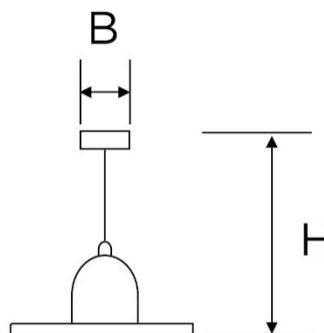

**SERIE CLASSIC**

**Articoli:** 5998/BL

**Tipologia articolo** Lampadario  
**Serie** CLASSIC  
**Materiale** Porcellana bianca  
**Colore** Bianco lucido  
**Dimensioni**

A 220 mm

H 1550 mm

B 90 mm

**Entrata cavo** Posteriore  
**Attacco cavo** Morsetti a vite  
**Attacco lampada** E27 50 Hz 220 V~  
**Potenza max lampada** 60 W  
**Grado di protezione** IP20  
**Ghiera** Porcellana Bianca

<b>Piatto</b>	Bordo Blu
<b>Materiale piatto</b>	Porcellana Bianca
<b>Dimensioni piatto</b>	22 cm
<b>Sospensione</b>	Cavo tessile trecciato bianco
<b>Rosone</b>	Porcellana Bianca
<b>Fissaggio</b>	Viti ottonate con tasselli a muro
<b>Norme di riferimento:</b>	Conforme ai requisiti essenziali della direttiva Bassa Tensione 73/23/EEC e successive modifiche

Codice Articolo	Descrizione	Ghiera	Piatto	Rosone	Sospensione	Confezione
5998/BL	Lampadario a sospensione	Porcellana Bianca	Bordo Blu Porcellana Bianca Ø22 cm	Porcellana Bianca	Cavo tessile trecciato bianco	Scatola singola 1 pezzo