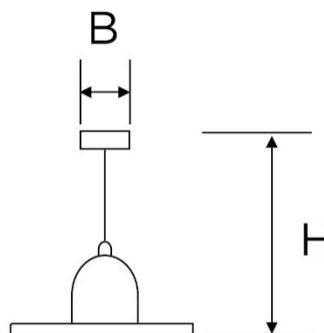

SERIE CLASSIC

Articoli: 5998/40-PI

Tipologia articolo Lampadario
Serie CLASSIC
Materiale Porcellana bianca
Colore Bianco lucido
Dimensioni

A 400 mm

H 1585 mm

B 100 mm

Entrata cavo Posteriore
Attacco cavo Morsetti a vite
Attacco lampada E27 50 Hz 220 V~
Potenza max lampada 60 W
Grado di protezione IP20
Ghiera Porcellana Bianca

Piatto	Piega
Materiale piatto	Porcellana Bianca
Dimensioni piatto	40 cm
Sospensione	Cavo tessile trecciato bianco
Rosone	Porcellana Bianca
Fissaggio	Viti ottonate con tasselli a muro
Norme di riferimento:	Conforme ai requisiti essenziali della direttiva Bassa Tensione 73/23/EEC e successive modifiche

Codice Articolo	Descrizione	Ghiera	Piatto	Rosone	Sospensione	Confezione
5998/40-PI	Lampadario a sospensione	Porcellana Bianca	Piega Porcellana Bianca Ø40 cm	Porcellana Bianca	Cavo tessile trecciato bianco	Scatola singola 1 pezzo