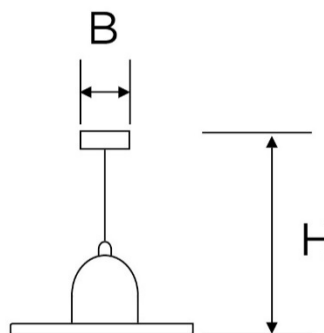

SERIE CLASSIC

Articoli: 5998/PI

Tipologia articolo Lampadario
Serie CLASSIC
Materiale Porcellana bianca
Colore Bianco lucido
Dimensioni

A 220 mm

H 1545 mm

B 100 mm

Entrata cavo Posteriore
Attacco cavo Morsetti a vite
Attacco lampada E27 50 Hz 220 V~
Potenza max lampada 60 W
Grado di protezione IP20
Ghiera Porcellana Bianca

Piatto	Piega
Materiale piatto	Porcellana Bianca
Dimensioni piatto	22 cm
Sospensione	Cavo tessile trecciato bianco
Rosone	Porcellana Bianca
Fissaggio	Viti ottonate con tasselli a muro
Norme di riferimento:	Conforme ai requisiti essenziali della direttiva Bassa Tensione 73/23/EEC e successive modifiche

Codice Articolo	Descrizione	Ghiera	Piatto	Rosone	Sospensione	Confezione
5998/PI	Lampadario a sospensione	Porcellana Bianca	Piega Porcellana Bianca Ø22 cm	Porcellana Bianca	Cavo tessile trecciato bianco	Scatola singola 1 pezzo