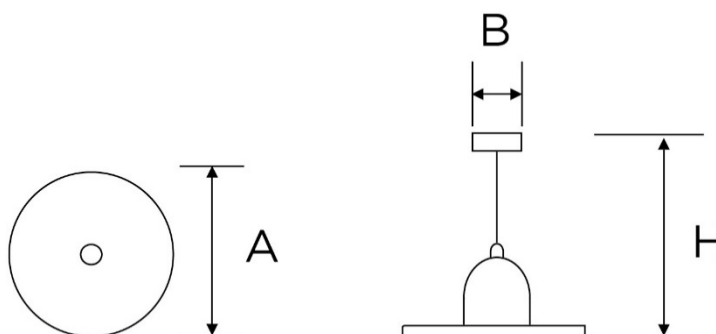

SERIE CLASSIC

Articoli: 7615

Tipologia articolo Lampadario
Serie CLASSIC
Materiale Porcellana bianca
Colore Bianco lucido
Dimensioni

A 300 mm
H 1560 mm
B 90 mm

Entrata cavo Posteriore
Attacco cavo Morsetti a vite
Attacco lampada E27 50 Hz 220 V~
Potenza max lampada 60 W
Grado di protezione IP20
Ghiera Porcellana Bianca

Piatto	Piano Traforato
Materiale piatto	Porcellana Bianca
Dimensioni piatto	30 cm
Sospensione	Cavo tessile trecciato bianco
Rosone	Porcellana Bianca
Fissaggio	Viti ottonate con tasselli a muro
Norme di riferimento:	Conforme ai requisiti essenziali della direttiva Bassa Tensione 73/23/EEC e successive modifiche

Codice Articolo	Descrizione	Ghiera	Piatto	Rosone	Sospensione	Confezione
7615	Lampadario a sospensione	Porcellana Bianca	Piano Traforato Porcellana Bianca Ø30 cm	Porcellana Bianca	Cavo tessile trecciato bianco	Scatola singola 1 pezzo