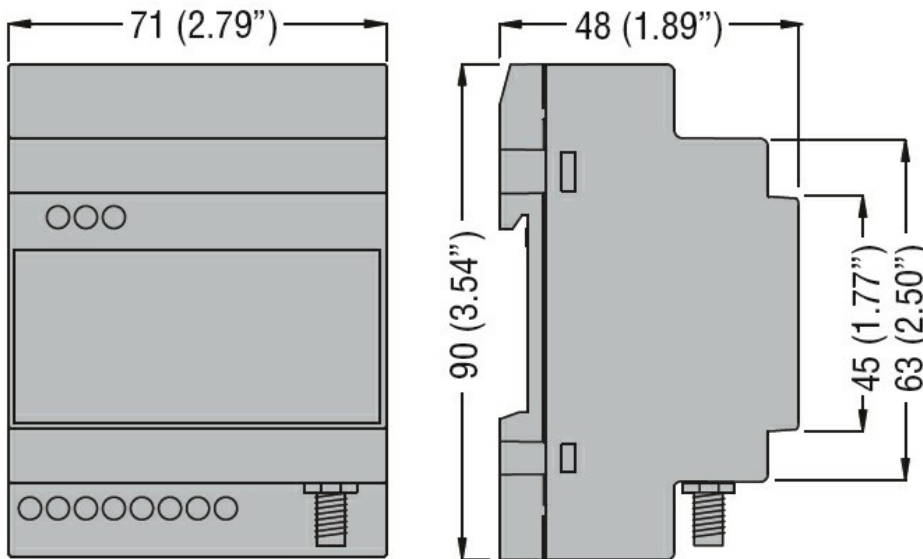

Caratteristiche generali

Funzioni GSM modem

Dimensioni [mm (in)]

Omologazioni e conformità

Conformità

IEC/EN 62311
IEC/EN 62368

Omologazioni /

Classificazione ETIM