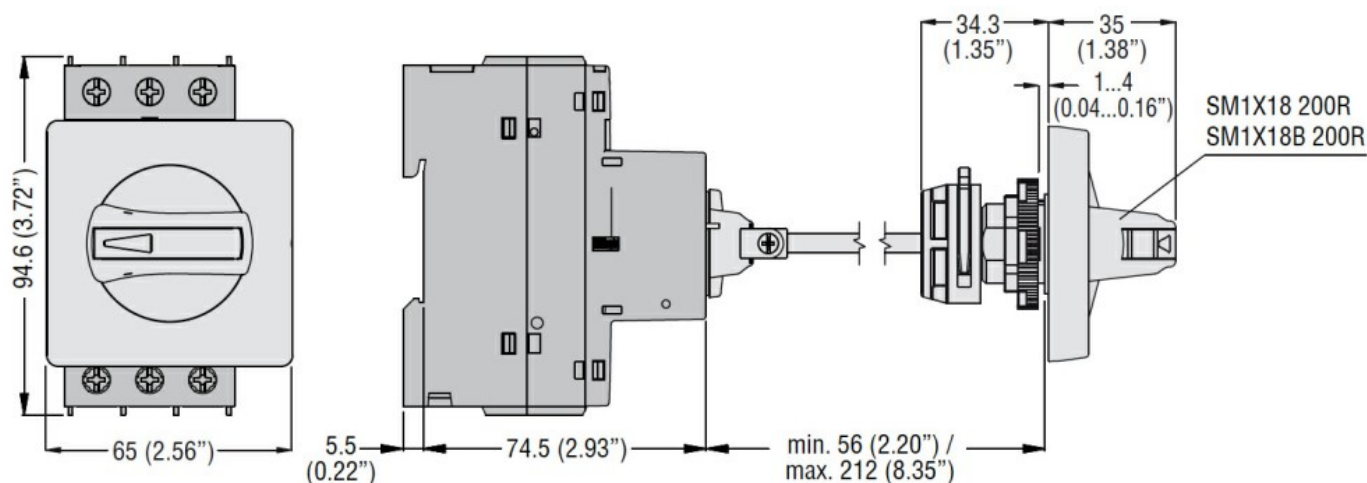

Denominazione del prodotto

Tipo

Descrizione

Accessori per

Caratteristiche meccaniche

Posizione di montaggio

Maniglia
bloccoporta
lucchettabile
IP65 per
SM1R...
SM1X
Maniglie
bloccoporta
lucchettabili per
SM1R... -
Rosso/Giallo
SM1R...

	Normale	Altro
Peso prodotto	g	115
Manovre		
Durata meccanica	cycles	100000
Condizioni ambientali		
Temperatura		
Temperatura di impiego	min °C	-20
	max °C	+60
Temperatura di stoccaggio	min °C	-50
	max °C	+80
Grado di protezione (IEC)	IP65	
Grado di protezione (UL)	4X	

Dimensioni [mm (in)]

Omologazioni e conformità

Conformità

CSA C22.2 n° 14

IEC/EN 60947-1

IEC/EN 60947-5-1

UL508

Omologazioni