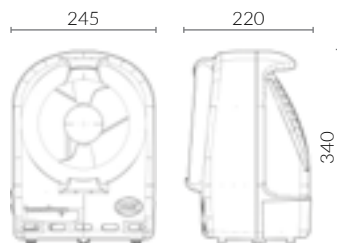

INSECTIVORO

368G

MADE IN ITALY

Appositamente studiato per chi desidera azzerare costi e zanzare, questo modello si caratterizza per l'eccezionale rapporto qualità-prezzo. La lampada da 32W ha un raggio d'azione di circa 14-16mt.

MOTORE AD 1 VELOCITA'

Adatto per catturare anche gli insetti piu' grossi nel piu' completo silenzio.

CARATTERISTICHE TECNICHE

368G

Struttura	PC-ABS V0
Dimensioni	245x220x340
Peso	2,4 kg
Tensione di Alimentazione	230V/50Hz
Lampade UV-A	1x32 W
Durata Lampade	2000 h
Velocità motore	1000 rpm
Classe di isolamento	II
Consumo Totale	55 W
Metel	MOE368G