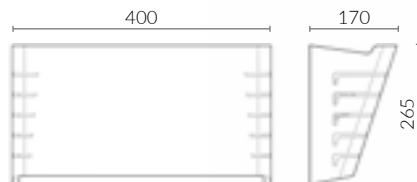

PRODOTTO DA INSTALLAZIONE SENZA CAVO DI ALIMENTAZIONE

Ammazza-insetti a carta collante realizzato per ambienti che debbono abbinare un'efficace strumento di lotta agli insetti nocivi ad apparecchiature esteticamente piacevoli.

**CARATTERISTICHE
TECNICHE**

Dimensioni in mm.	398R 400x170x265
Peso	2,9 kg
Tensione di alimentazione	220-240 ~ 50-60Hz
Consumo Totale	20W
Lampade UV-A	1x20 W
Materiale di costruzione	Inox AISI304
Raggio d'azione	4-6 m
Dotazione di serie	Carta adesiva MOE398R
Metel	

STRUTTURA E LAMPAD

La scocca esterna in acciaio inox di spessore 1,2 mm, si estrae con un semplice gesto e la carta collante si sostituisce in pochi attimi permettendo una pulizia facile e veloce. Dotato di una lampada UV-A a risparmio energetico, con potenza di 20 W ed un raggio d'azione di circa 4-6 mt.

SICUREZZA

Il modello e' conforme alla normativa CE e approvato IMQ.

	RICAMBIO LAMPADA	004622
	RICAMBIO CARTA	002413