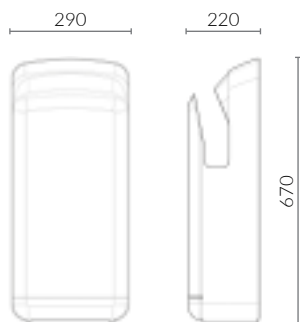

TWIST

BIANCO

734

SILVER

734G

DISPONIBILE NELLE
VERSIONI BIANCO E SILVER

ASCIUGAMANI A LAMA D'ARIA

Gli asciugamani a lama d'aria sono stati studiati per ridurre i consumi di corrente ed accelerare la velocità di asciugatura. Si infilano le mani nell'apertura superiore e 2 lame di aria con 42 ugelli puntiformi soffiano via le gocce dalle mani, poi le asciugano anche grazie all'aria che si riscalda man mano che funziona.

CARATTERISTICHE TECNICHE

Dimensione in mm	290x220x670
Peso	10 Kg
Tensione di alimentazione	230V/50HZ
Classe di isolamento	II
Potenza	800-1900 W
Velocità' aria (m/s)	95
Materiale	ABS
Colore	Bianco/Silver
Certificato	CE
Decibel	83 dB/A
Cavo/Spina	Schuko
Metel	MOE734/MOE734G