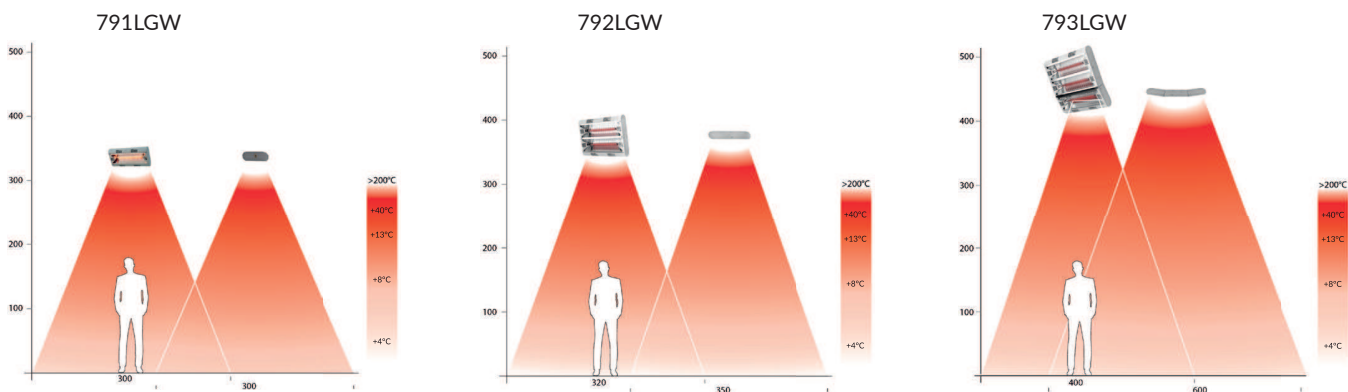

ART. 4469
ESTENSIONE
ART.4467
MOE4469

ART. 4470
STAFFA CORTA
PER PALO
MOE4470

ALTE PRESTAZIONI SENZA IMPATTO LUMINOSO

La versione LOW GLARE monta una lampada a basso impatto luminoso (solo 7 LUX per il 791LGW a distanza di 3m), per non interferire con l'illuminazione di aree aperte al pubblico.

CARATTERISTICHE TECNICHE

Dimensioni
Peso
Alimentazione
Tipologia lampade
Spettro di emissione
Accessorio
Potenza
Copertura
Metel

RICAMBIO LAMPADA

791LGW

235x496x313 mm
1,9 kg
220-240V ~ 50-60Hz
LOW GLARE
IR-A
supporto per muro
2000W
9-12 mq
MOE791LGW