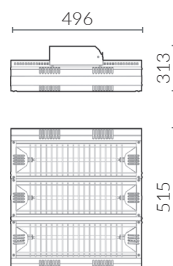

HATHOR
LOW GLARE WHITE

791LGW
792LGW
793LGW

MADE IN ITALY

791LGW

792LGW

793LGW

ART. 868P
SUPPORTO A
PALO
MOE868P

ART. 4467
BRACCIO
SNODABILE 1m
MOE4467

ART. 4469
ESTENSIONE
ART.4467
MOE4469

ART. 4470
STAFFA CORTA
PER PALO
MOE4470