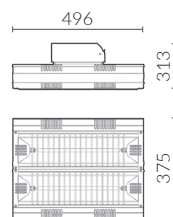

HATHOR
LOW GLARE WHITE

791LGW
792LGW
793LGW

MADE IN ITALY

791LGW

792LGW

793LGW

ART. 868P
SUPPORTO A
PALO
MOE868P

ART. 4467
BRACCIO
SNODABILE 1m
MOE4467

ART. 4469
ESTENSIONE
ART.4467
MOE4469

ART. 4470
STAFFA CORTA
PER PALO
MOE4470