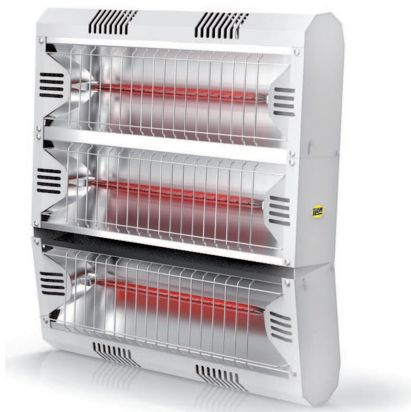

HATHOR
LOW GLARE WHITE

791LGW
792LGW
793LGW

MADE IN ITALY

791LGW

792LGW

793LGW

ART. 868P
SUPPORTO A
PALO
MOE868P

ART. 4467
BRACCIO
SNODABILE 1m
MOE4467

ART. 4469
ESTENSIONE
ART.4467
MOE4469

ART. 4470
STAFFA CORTA
PER PALO
MOE4470

ALTE PRESTAZIONI SENZA IMPATTO LUMINOSO

La versione LOW GLARE monta una lampada a basso impatto luminoso (solo 7 LUX per il 791LGW a distanza di 3m), per non interferire con l'illuminazione di aree aperte al pubblico.

CARATTERISTICHE TECNICHE

Dimensioni
Peso
Alimentazione
Tipologia lampade
Spettro di emissione
Accessorio
Potenza
Copertura
Metel

RICAMBIO LAMPADA

791LGW

235x496x313 mm
1,9 kg
220-240V ~ 50-60Hz
LOW GLARE
IR-A
supporto per muro
2000W
9-12 mq
MOE791LGW

004623

792LGW

375x496x313mm
2,9 kg
220-240V ~ 50-60Hz
LOW GLARE
IR-A
supporto per muro
4000W
12-16 mq
MOE792LGW

004623

793LGW

515x496x313 mm
3,6 kg
380-415V ~ 50-60Hz
LOW GLARE
IR-A
supporto per muro
6000W
16-20 mq
MOE793LGW