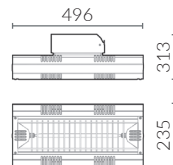

HATHOR
LOW GLARE WHITE

791LGW
792LGW
793LGW

MADE IN ITALY

791LGW

792LGW

793LGW

ART. 868P
SUPPORTO A
PALO
MOE868P

ART. 4467
BRACCIO
SNODABILE 1m
MOE4467

ART. 4469
ESTENSIONE
ART.4467
MOE4469

ART. 4470
STAFFA CORTA
PER PALO
MOE4470