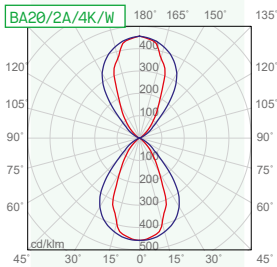

2 ANNI DI GARANZIA • YEARS OF GUARANTEE

BA20/2A

Code	Nominal/lm	Real/lm	W	CCT	Beam
BA20/2A/3K/W	2700	1849	2x15	3000K	80x60°
BA20/2A/4K/W	3000	2054	2x15	4000K	80x60°
BA20/2A/3K/G	2700	1849	2x15	3000K	80x60°
BA20/2A/4K/G	3000	2054	2x15	4000K	80x60°
BA20/2A/3K/A	2700	1849	2x15	3000K	80x60°
BA20/2A/4K/A	3000	2054	2x15	4000K	80x60°

Apparecchio LED per installazione a parete, con fascio bidirezionale.

LED fitting for wall-mounted installation, with bi-direction emission.

Applique murale LED avec émission de lumière bidirectionnelle.

LED-Leuchter für Wandinstallation mit bi-direktionalem Strahl.

LED HONGLI.

HONGLI LED.

LED HONGLI.

HONGLI LED.

Lifetime 36.000h (rendimento 70%).

Lifetime 36.000h (70% lumen maintenance).

Durée de vie 36.000h (rendement 70%).

Lebensdauer 36.000h (Lichtstrom 70%).

Corpo in alluminio pressofuso a basso contenuto di rame, verniciato grigio, bianco o antracite.

Body in grey, white or anthracite painted die-cast aluminium, copper free.

Corps en fonderie d'aluminium à faible teneur en cuivre.

Aluminiumdruckguss-Gehäuse mit niedrigem Kupferanteil.

L'apparecchio è dotato di base di fissaggio a parete pre cablata con morsetti ad innesto rapido.

The luminaire is equipped with wall mounting base including plug and play terminal block.

L'appareil est fourni avec base de fixation au mur pré-cablée avec borne de connexion rapide.

Leuchte geliefert mit Befestigungsbasis, vorverkabelt mit Schnellverbindungsanschluss, für Wandinstallation.

Vetro trasparente con diffusore microprismatico.

Transparent glass with micro prismatic diffuser.

Verre transparent avec diffuseur micro-prismatique.

Transparentes Glas mit mikroprismatischem Diffusor.

Guarnizioni in silicone. Viti in acciaio Inox.